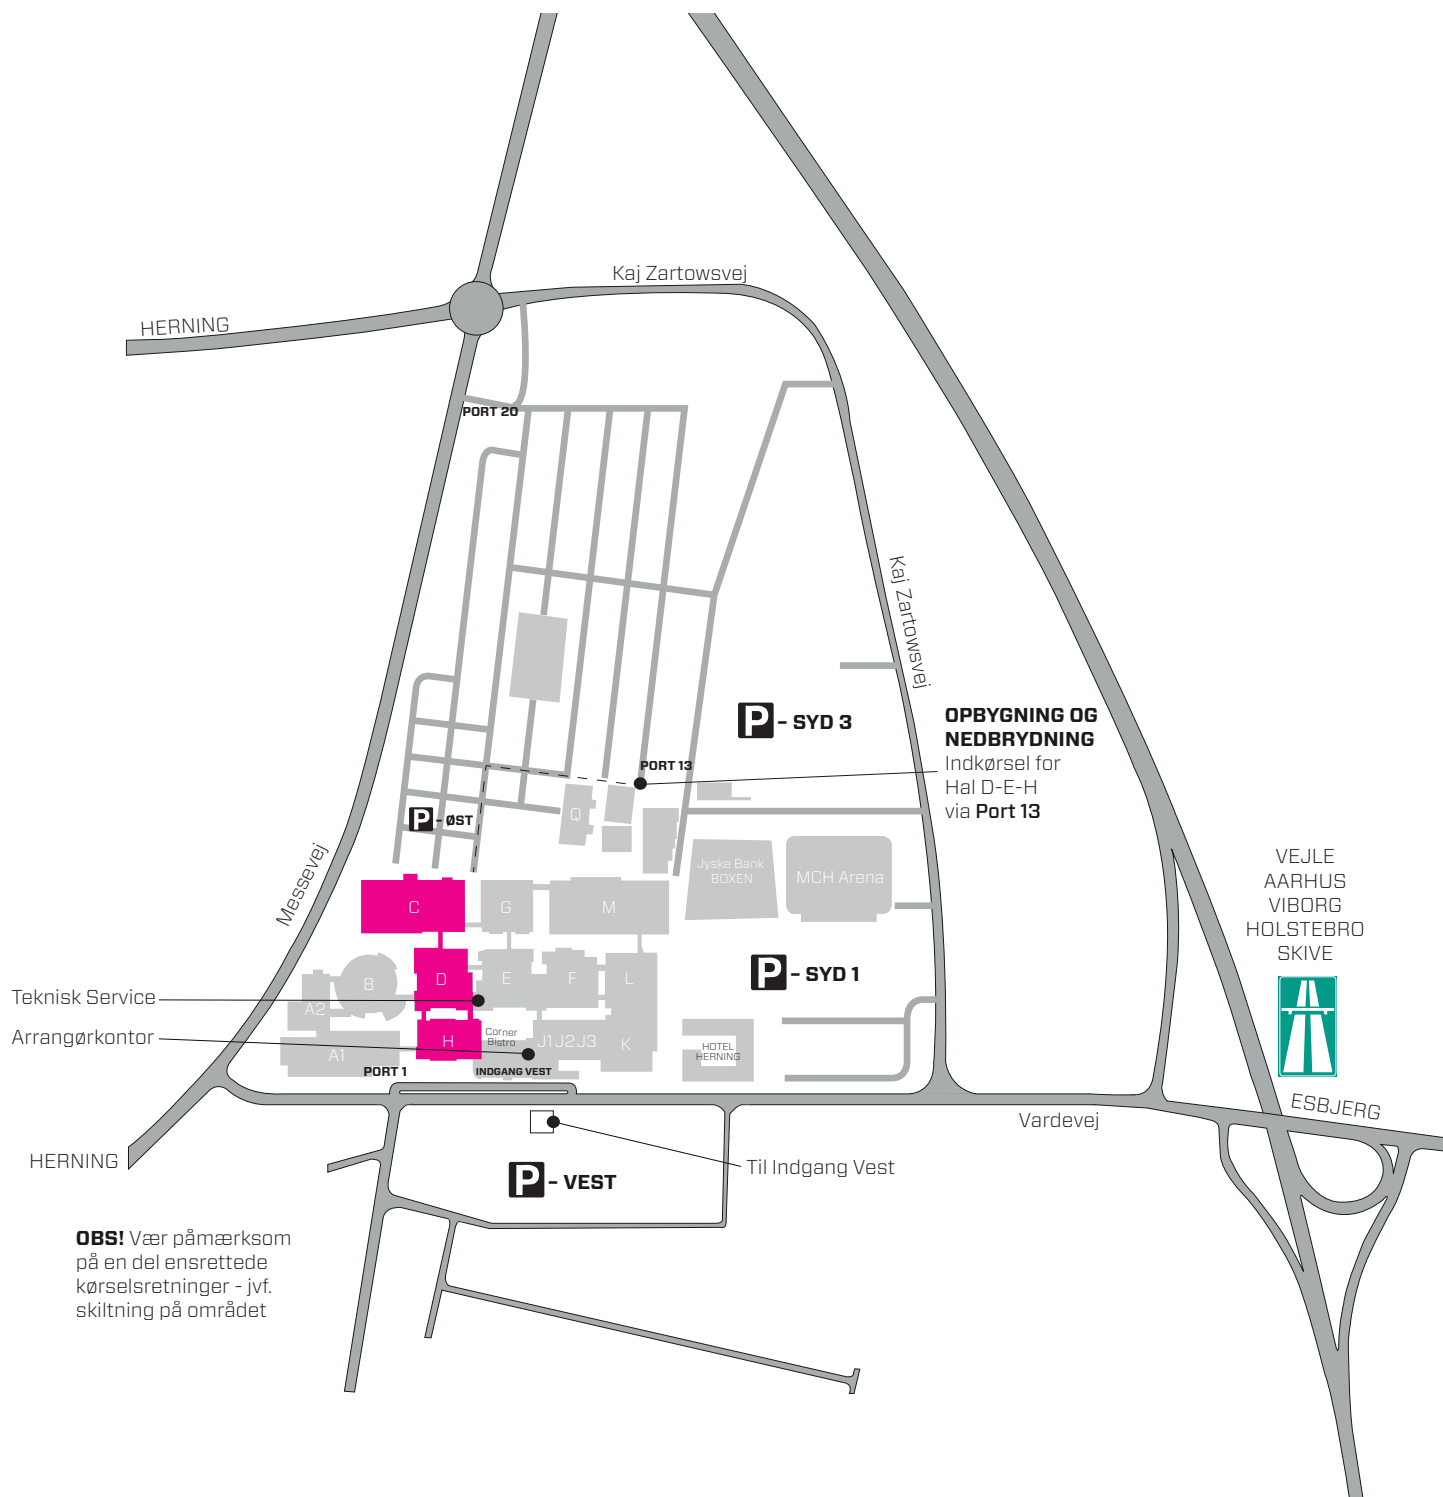

# Opbygning og nedbrydning Outlet-Messen

Messecenter Herning bliver under projektet 'Fremtidens MCH' fornyet og styrket. Det medfører derfor logistiske ændringer omkring MCH i forbindelse med både opbygning og nedbrydning af Outlet-Messen. **Bemærk venligst at Port 8 IKKE kan benyttes.**